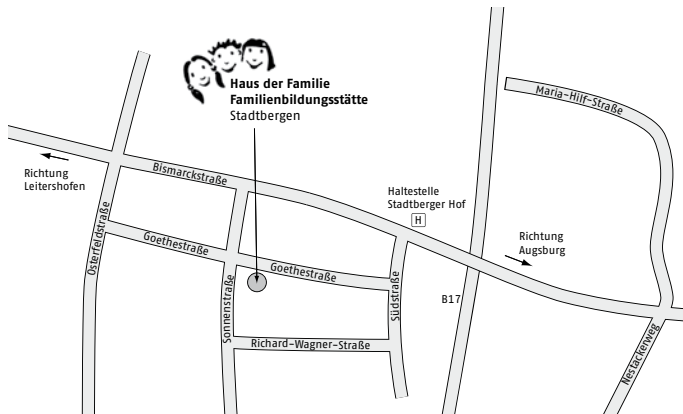

Lageplan Haus der Familie – so finden Sie uns

Mit dem Auto

Von der B17 abfahren, Ausfahrt „Stadtbergen/Leitershofen“, weiter Richtung Augsburg auf dem Nestackerweg. Bei der nächsten größeren Kreuzung nach links abbiegen in die Bismarckstraße, nach ca. 400 m wieder links in die Südstraße, die erste Straße rechts in die Goethestraße. Vor der nächsten Kreuzung das Auto auf der Straße parken.

Mit öffentlichen Verkehrsmitteln

Mit der Straßenbahnlinie 3 in Richtung Stadtbergen bis zur Haltestelle „Stadtberger Hof“ fahren.
Zu Fuß weiter siehe Lageplan.
Wegdauer ab Königsplatz ca. 20 Minuten.