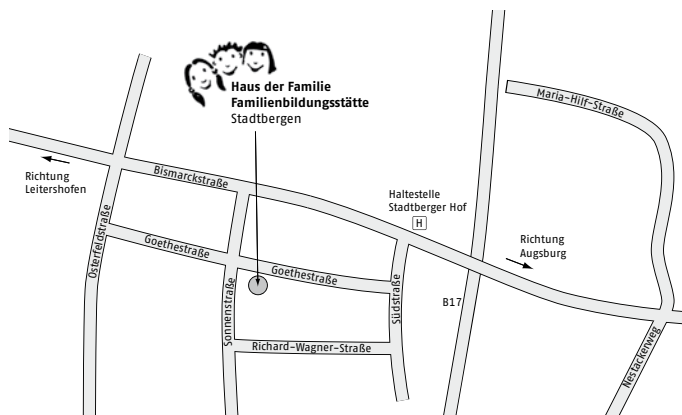

Lageplan Haus der Familie – so finden Sie uns

Mit dem Auto

Von der B17 abfahren, Ausfahrt „Stadtbergen/Leitershofen“, weiter Richtung Augsburg auf dem Nestackerweg. Bei der nächsten größeren Kreuzung nach links abbiegen in die Bismarckstraße, nach ca. 400 m wieder links in die Südstraße, die erste Straße rechts in die Goethestraße. Vor der nächsten Kreuzung das Auto auf der Straße parken.

Mit öffentlichen Verkehrsmitteln

Mit der Straßenbahnlinie 3 in Richtung Stadtbergen bis zur Haltestelle „Stadtberger Hof“ fahren.
Zu Fuß weiter siehe Lageplan.
Wegdauer ab Königsplatz ca. 20 Minuten.